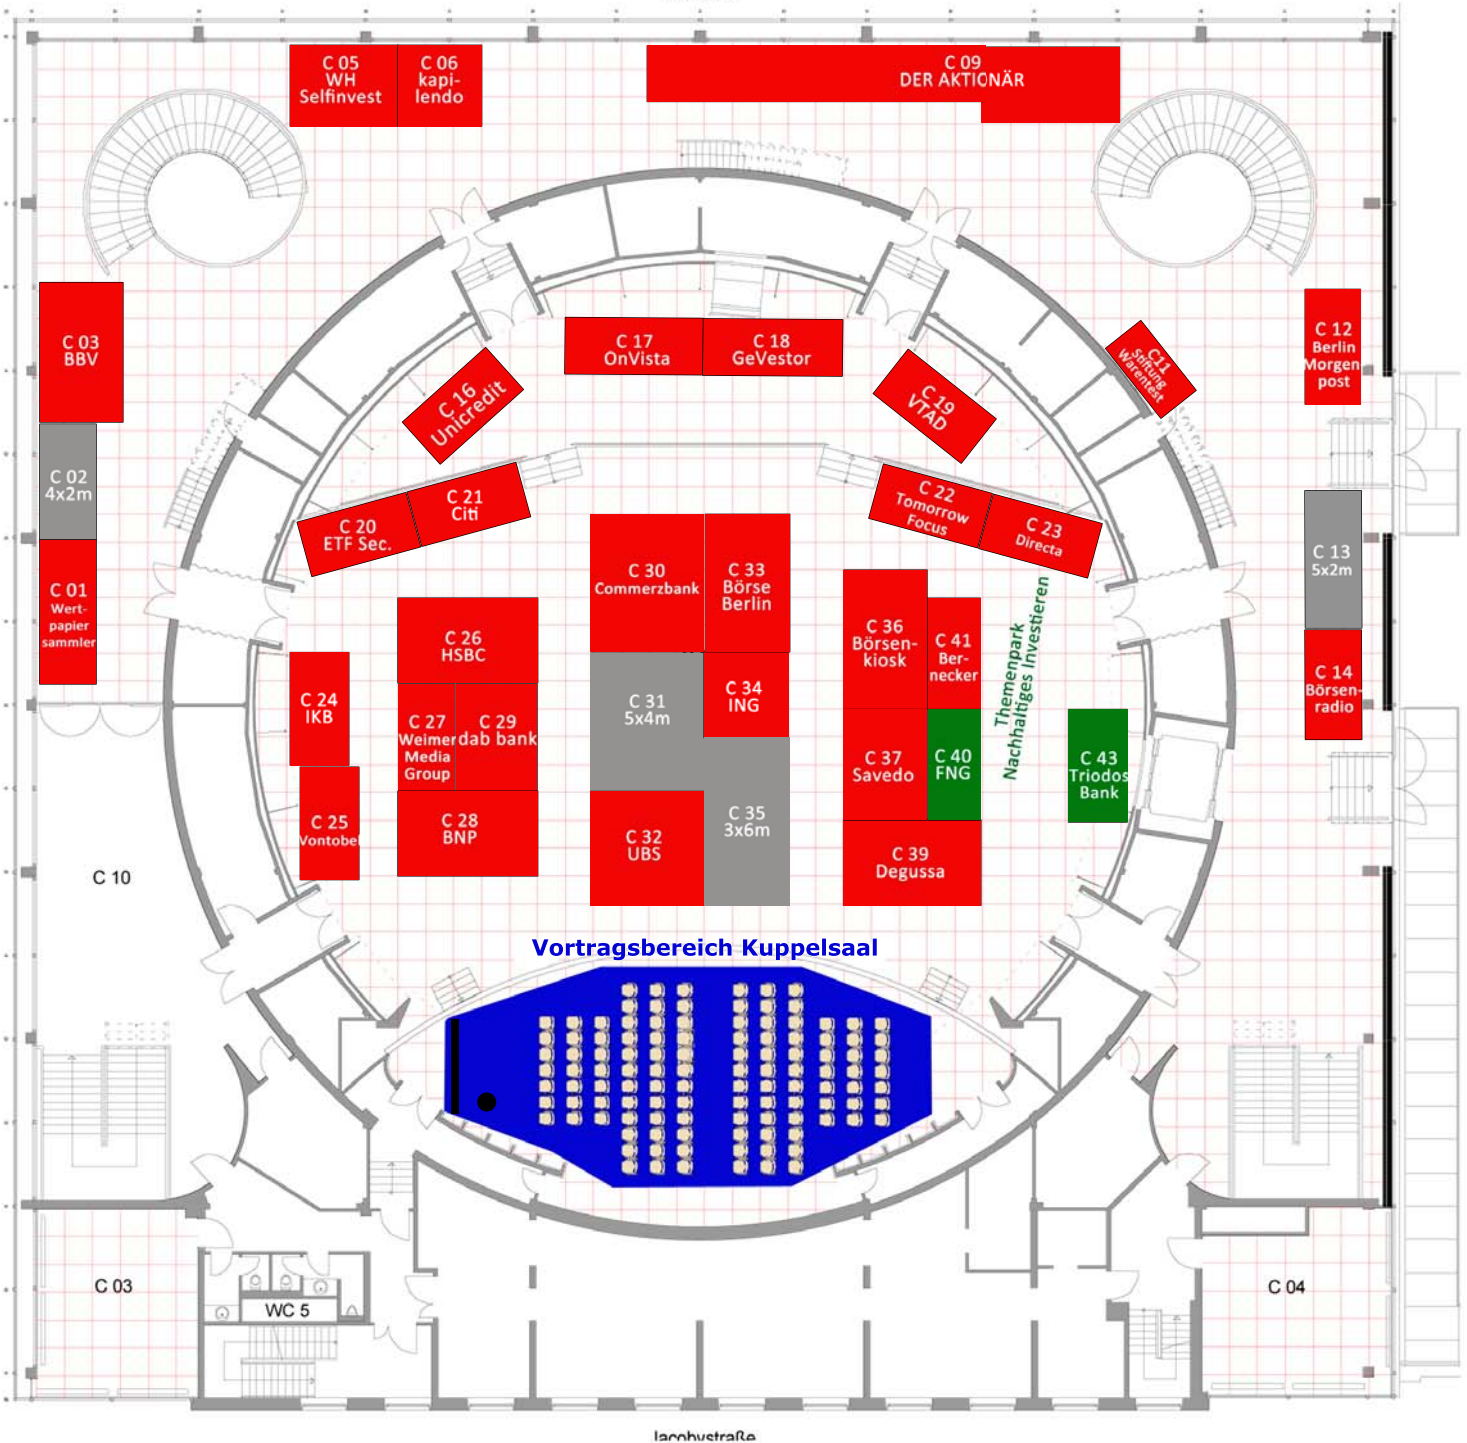

Börsentag Berlin 2015

Standflächen Ebene C (OG)

frei/verfügbar
 optioniert
 gebucht

Vorplatz
forecourt

Laubstrasse